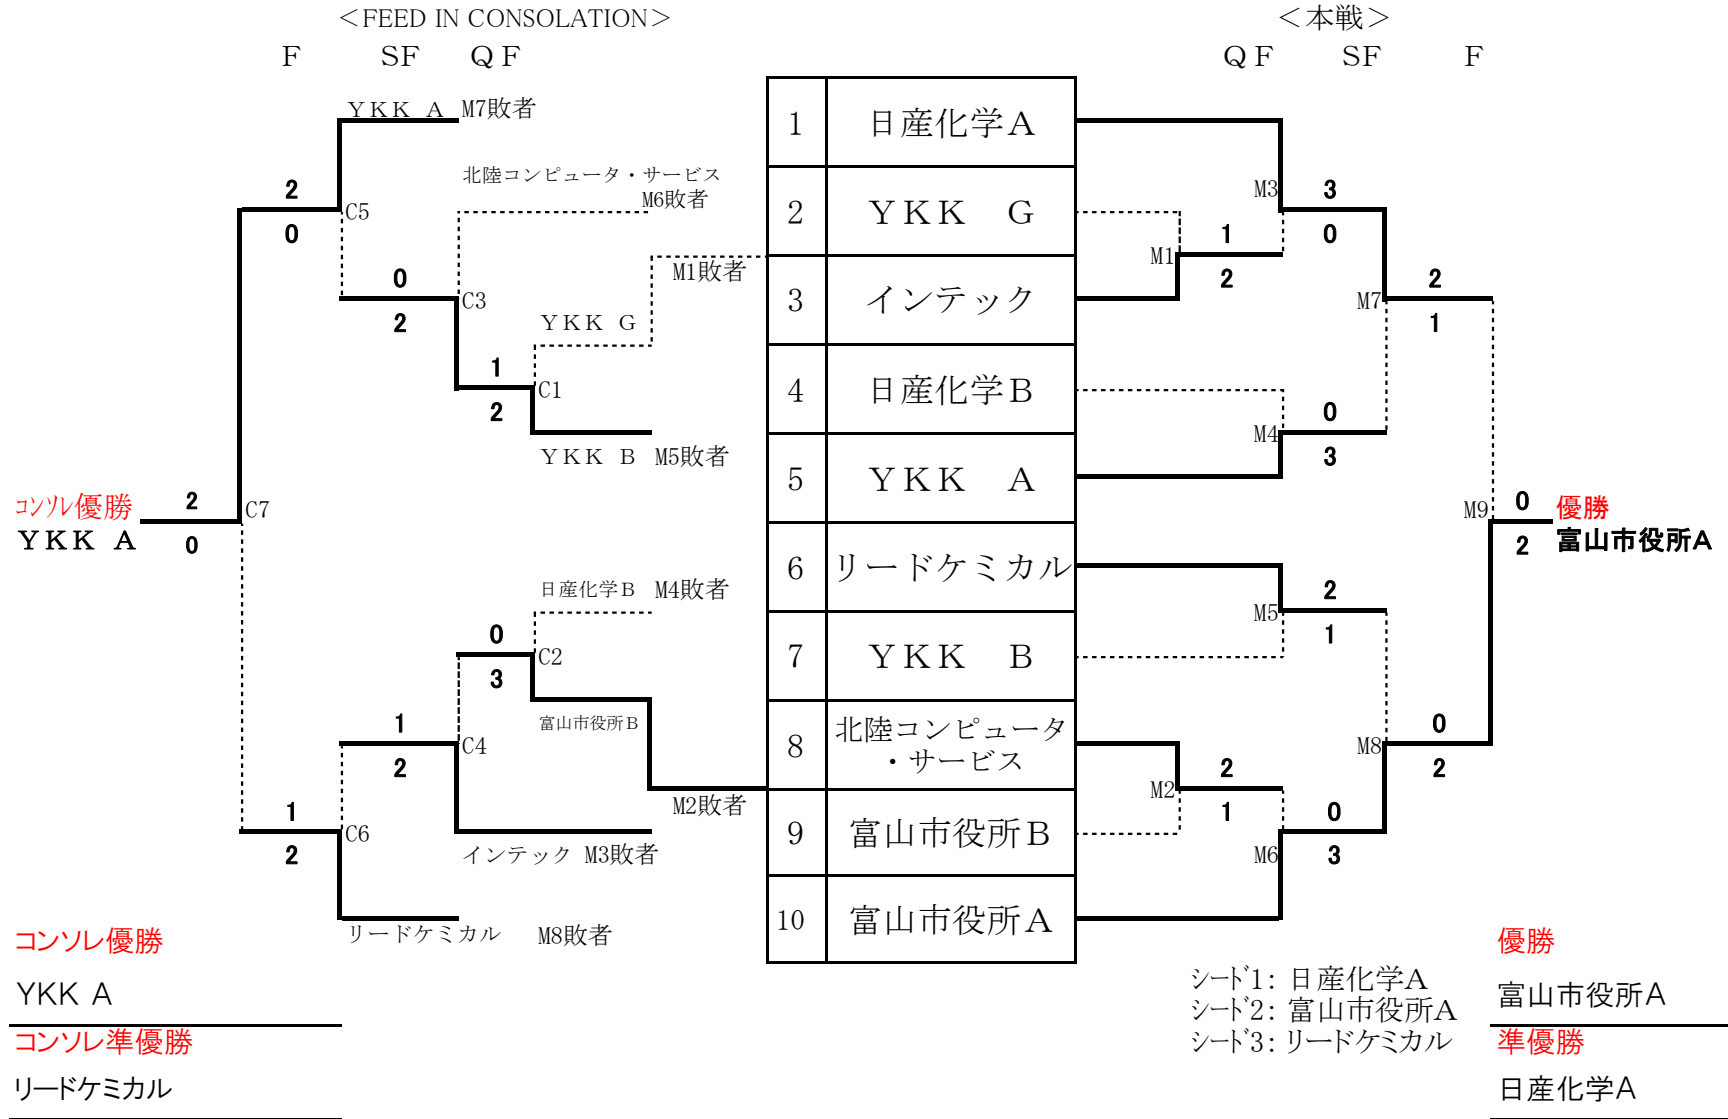

令和6年度 ビジネスパル・テニス 富山県予選大会

【男子 トーナメント戦】

※ 富山県予選本戦1・2位を県第1・第2代表、コンソレ1位、2位を県第3、4代表とする。