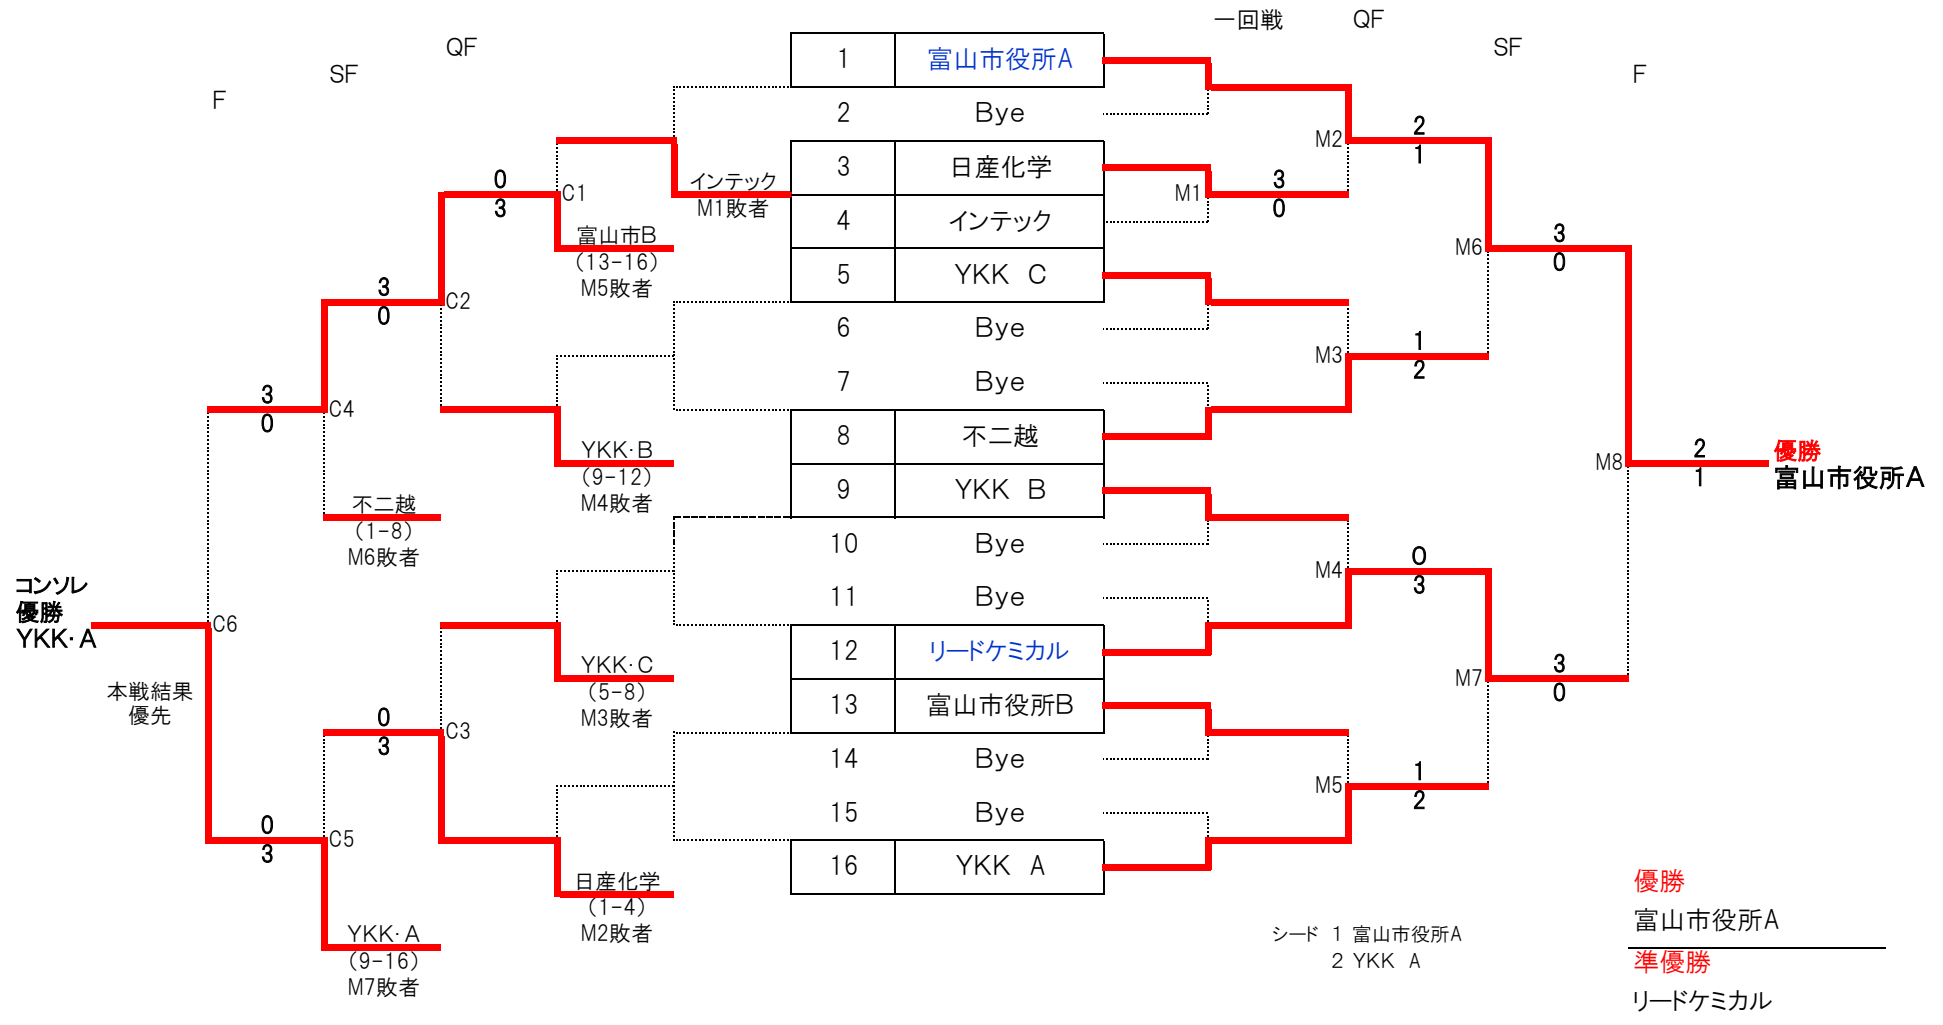

# 令和3年度 全国実業団対抗テニストーナメント 富山県予選大会

- 1.期 日 令和3年7月31日(土) 予備日8月7日(土)
- 2.会 場 八尾ゆめの森テニスコート(砂入り人工芝12面)
- 3.試合方法 2シングルス、1ダブルスの団体戦。シングルス順位はJOPまたは県シングルスランキング順であること。  
トーナメント戦で8ゲームプロセット、デュース方式、セットブレイクルール採用。  
フィードイン・コンソレーションは、1セットマッチ、ノー・アドバンテージ方式、セットブレイクルール採用。
- 4.審 判 原則としてセルフジャッジ。トラブルのあったときは、レフェリーがSCUを試合のない他チームに依頼できる。
- 5.レフェリー 滝川 恵介, 澤武 功純 アシスタントレフェリー 内田 伸治
- 6.そ の 他 実業団委員会及び監督会議:8時30分開催(時間厳守)。各チーム代表1名出席のこと。

## 【男子 組み合わせ】

<本 戦>

※前回優勝チーム(富山市役所)を第1シード、準優勝チーム(YKK-A)を第2シードとする。  
 ※本戦1位を県代表とする。