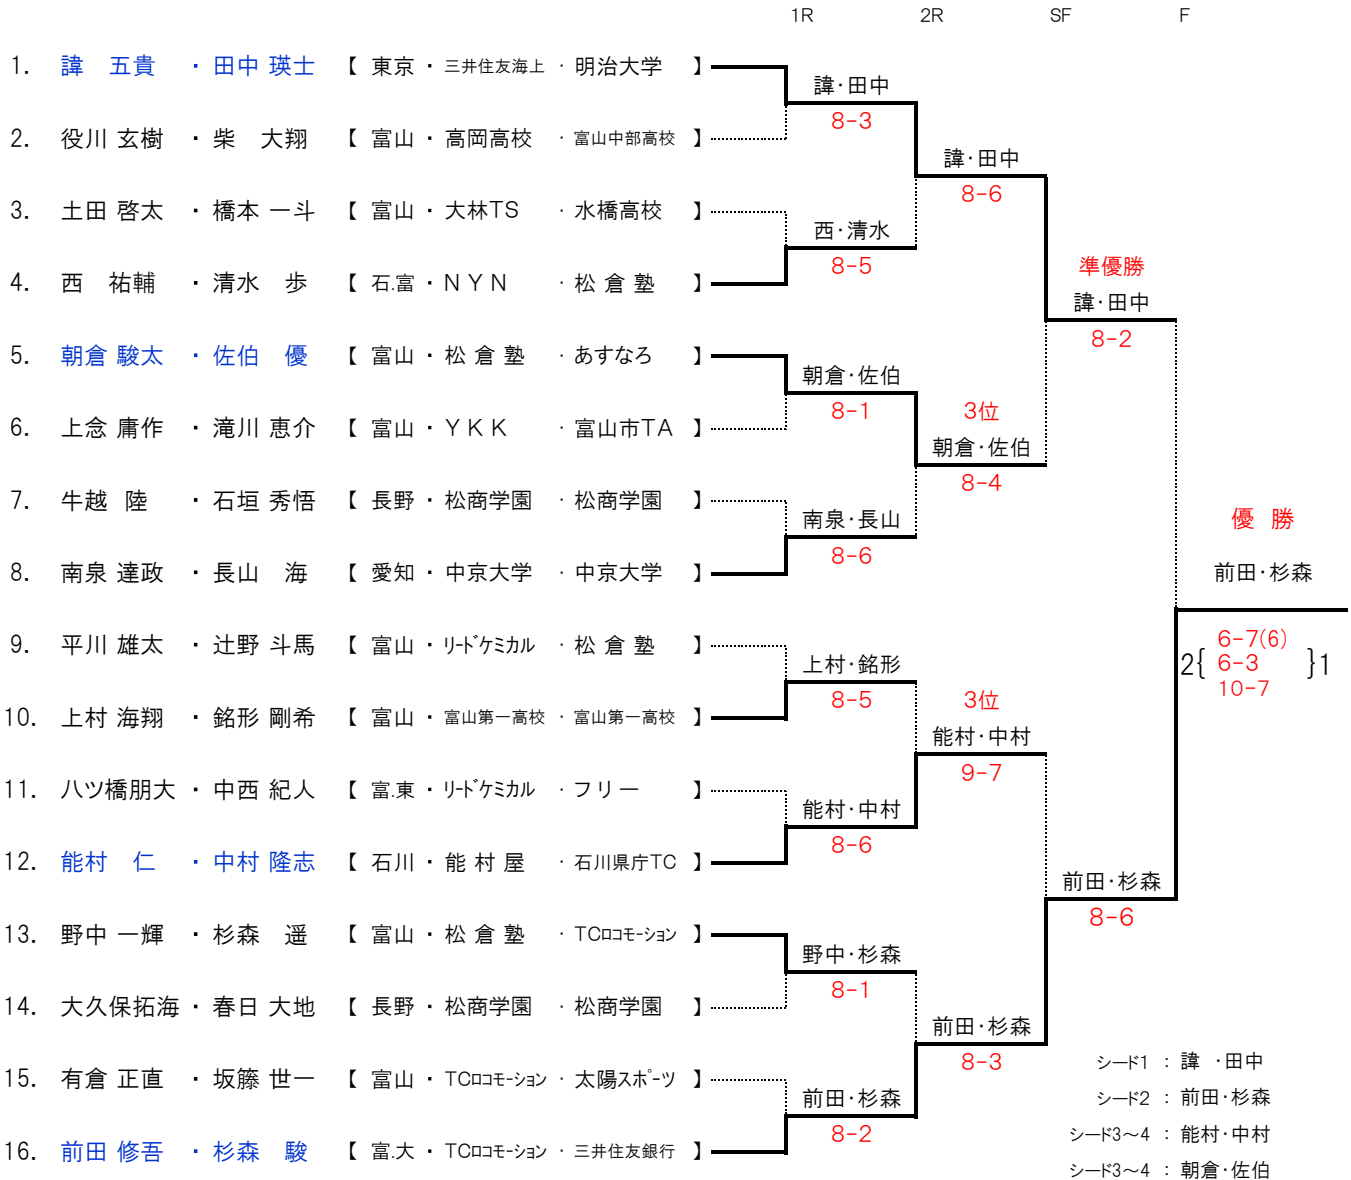

第43回 富山県室内オープンテニス選手権大会

1. 主催：富山県テニス協会
2. 後援：北日本新聞社
3. 期日：平成31年2月2日(土) シングルス 1R ~ SF
：平成31年2月3日(日) シングルス F・ダブルス 1R ~ F
4. 種目：男子シングルス、男子ダブルス
5. 会場：富山県総合体育センター（板張りコート4面）
住所：富山市秋ヶ島183番地 TEL076-429-5455
6. 試合方法：男子シングルス・・・全試合8ゲームプロセット（8-8後タイブレーク方式）
：男子ダブルス・・・1R~SFまで8ゲームプロセット（8-8後タイブレーク方式）
Fは3セットマッチ（ファイナルセット10ポイントマッチタイブレーク方式）
7. 受付：2月2日(土)・・・男子シングルス 8:15~8:30
：2月3日(日)・・・男子ダブルス 8:15~8:30
8. 練習：3分以内
9. 審判：敗者によるSCUを原則とする（第一試合はセルフジャッジ）
10. コート設営：選手は、コート設営(8:00~)及び試合終了後のコート整備に御協力ください
11. その他：ゴミは各自で、お持ち帰り下さい ※コート設営後に練習時間を設けます。

※ 会場は8:00に開場いたします
ご了承ください。(受付時間厳守)

【 男子ダブルス 】

【 男子シングルス 】

- シード 1 : 諱 五貴
- シード 2 : 田中 瑛士
- シード 3~4 : 杉森 駿
- " : 石垣 秀悟
- シード 5~8 : 上村 海翔
- " : 中村 隆志
- " : ハッ橋朋大
- " : 長山 海

富山県室内オープンテニス 歴代優勝者

富山県室内オープンテニス 歴代優勝者