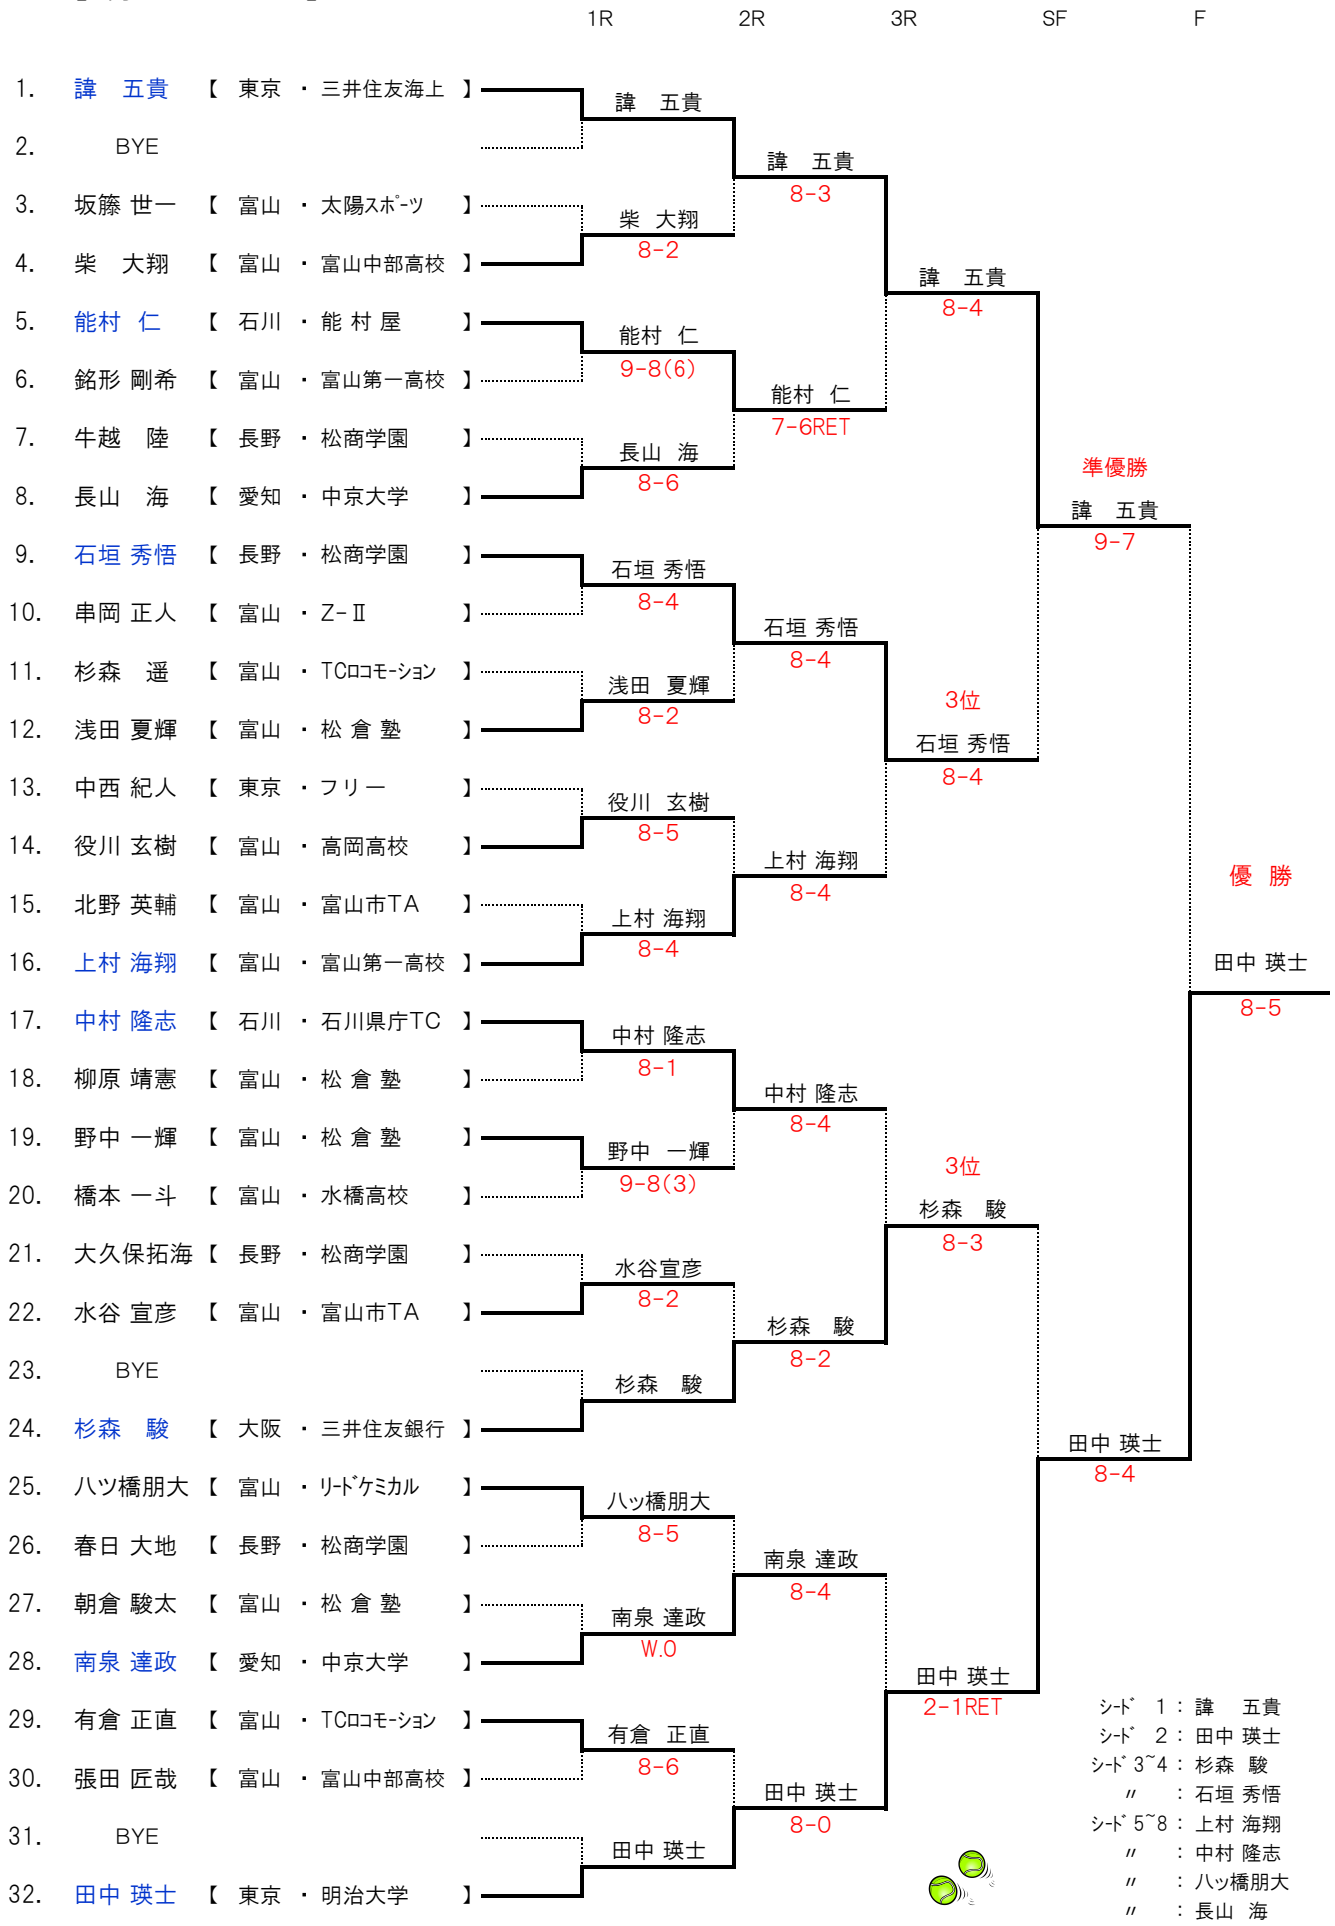

第43回 富山県室内オープンテニス選手権大会

1. 主催：富山県テニス協会
2. 後援：北日本新聞社
3. 期日：平成31年2月2日(土) シングルス 1R ~ SF
：平成31年2月3日(日) シングルス F・ダブルス 1R ~ F
4. 種目：男子シングルス、男子ダブルス
5. 会場：富山県総合体育センター（板張りコート4面）
住所：富山市秋ヶ島183番地 TEL076-429-5455
6. 試合方法：男子シングルス・・・全試合8ゲームプロセット（8-8後タイブレーク方式）
：男子ダブルス・・・1R~SFまで8ゲームプロセット（8-8後タイブレーク方式）
Fは3セットマッチ（ファイナルセット10ポイントマッチタイブレーク方式）
7. 受付：2月2日(土)・・・男子シングルス 8:15~8:30
：2月3日(日)・・・男子ダブルス 8:15~8:30
8. 練習：3分以内
9. 審判：敗者によるSCUを原則とする（第一試合はセルフジャッジ）
10. コート設営：選手は、コート設営(8:00~)及び試合終了後のコート整備に御協力ください
11. その他：ゴミは各自で、お持ち帰り下さい ※コート設営後に練習時間を設けます。

※ 会場は8:00に開場いたします
ご了承ください。(受付時間厳守)

【 男子ダブルス 】

【 男子シングルス 】

- シード 1 : 諱 五貴
- シード 2 : 田中 瑛士
- シード 3~4 : 杉森 駿
- " : 石垣 秀悟
- シード 5~8 : 上村 海翔
- " : 中村 隆志
- " : ハッ橋朋大
- " : 長山 海

富山県室内オープンテニス 歴代優勝者

富山県室内オープンテニス 歴代優勝者

【 一般男子シングルス 】

NO.1

回数	年度	優勝者	所属	スコア	準優勝者	所属
1回	S 51	※第1回大会はダブルスのみ開催				
2回	S 52	小川 敏	金沢大学	3-6. 6-1. 6-3	上辻 晶義	関西大学
3回	S 53	大林 哲	池多TC	6-3. 6-3	荻原	諏訪クラブ
4回	S 54	井沢 信一	日本交通公社	7-6. 6-4	今市 勇人	北日本新聞
5回	S 55	上辻 晶義	日本生命	7-5. 7-5	音 孝司	金沢大学
6回	S 56	小川 敏	日本電装	1-6. 6-1. 6-4	上辻 晶義	日本生命
7回	S 57	手塚 裕司	朝日生命	6-3. 6-4	井沢 信一	日本交通公社
8回	S 58	佐藤 淳一	朝日生命	W.O	木下 嘉夫	ヨネックス
9回	S 59	中野 新嗣	日本電装	6-2. 5-7. 7-6	直江 智	ユニバーサルTS
10回	S 60	木下 嘉夫	ヨネックス	6-4. 7-5	三竿 葉一	日本電装
11回	S 61	佐藤 淳一	朝日生命	6-4. 6-2	植村 直巳	朝日生命
12回	S 62	加藤 正二	同志社大学	6-3. 6-2	向野 健治	磯部GTC
13回	S 63	吉岡 英一郎	東海大学	6-4. 7-6	西海 幸頼	シバタRTC
14回	平元	木下 嘉夫	ヨネックス	6-4. 6-0	吉田 昇生	プロスジャパン
15回	平2	人見 義章	柏LTC	9-8 (4)	須藤 陽史	柏LTC
16回	平3	須藤 陽史	亜細亜大学	9-8.	龍田 則幸	神中TC
17回	平4	小林 正則	松本市TA	8-4.	鈴木クラウディオ	亜細亜大学
18回	平5	吉岡 英一郎	北國銀行	9-7.	小林 正則	松本市TA
19回	平6	滝沢 賢一	ミヤノ	8-3.	弓田 悟	松商学園高校
20回	平7	馬越 浩也	亜細亜大学	8-2.	小林 正則	松商学園教員
21回	平8	安藤 将之	北日本物産	7-5. 6-2	吉岡 英一郎	北國銀行