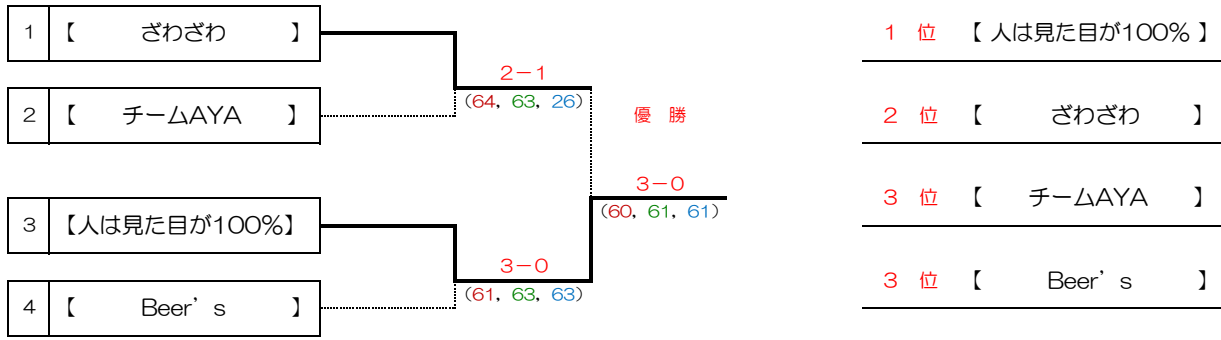

【決勝トーナメント 予選1位 グループ】 (1~4位決定戦)

【 ざわざわ 】		【 チームAYA 】		【 人は見た目が100% 】		【 Beer' s 】	
清水 智明	窪田真寿美	清水 歩	菅谷 綾	日下 大暉	川上友利子	佐伯 孝夫	佐伯ゆかり
中嶋 紀敬	小川 梨佳	朝倉 駿太	奥田 真里	辻野 斗馬	笹村 若菜	吉田 和彦	吉田 淳子
ハッ橋朋大	堀 綾香	久々湊峰也	米山 陽子	野中 一輝	宮田 真澄	岡部 勝一	高橋 好江
南沢 真人		松倉 純		平川 雄太