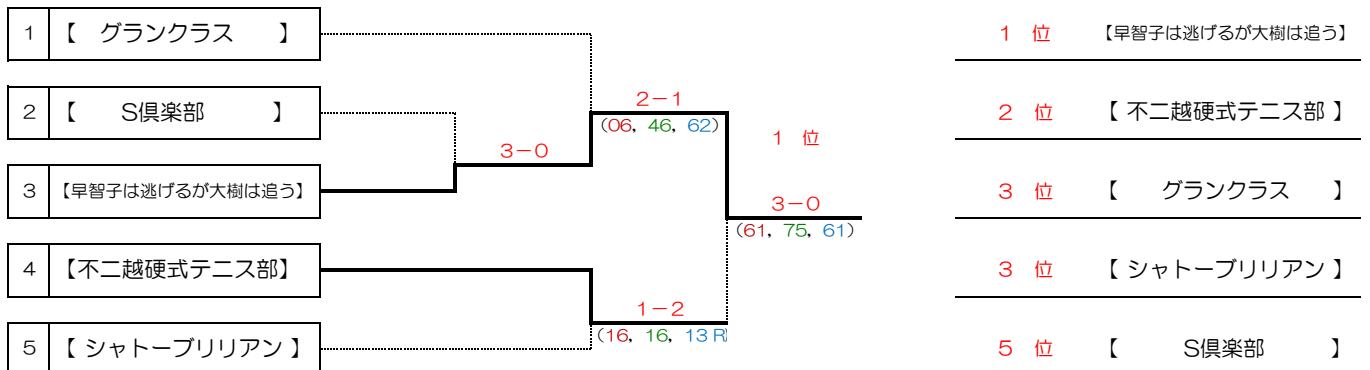

【決勝トーナメント 予選3位 グループ】 (9~13位決定戦)

【 S倶楽部 】		【早智子は逃げるが大樹は追う】		【 不二越硬式テニス部 】		【 グランクラス 】		【 シャトープリリアン 】	
清水 達史	池田 有美	五十嵐大樹	森 京子	此川 知簡	越 直子	小中 章行	村田あゆみ	藤塚 卓人	藤塚 美咲
中谷 昇一	牧野 智美	大林 知広	荻輪早智子	中野 秀昭	山田 陽子	串岡 正人	杉原 庸子	上念 庸作	元村めぐみ
吉田 潔司	金岡 良美	塩崎 雄輔	中島 美法	塚 聖法	五十嵐沙織	金盛 一步	島 喜代美	水谷 宣彦	浦田 道子
						レクリエーション参加		レクリエーション参加