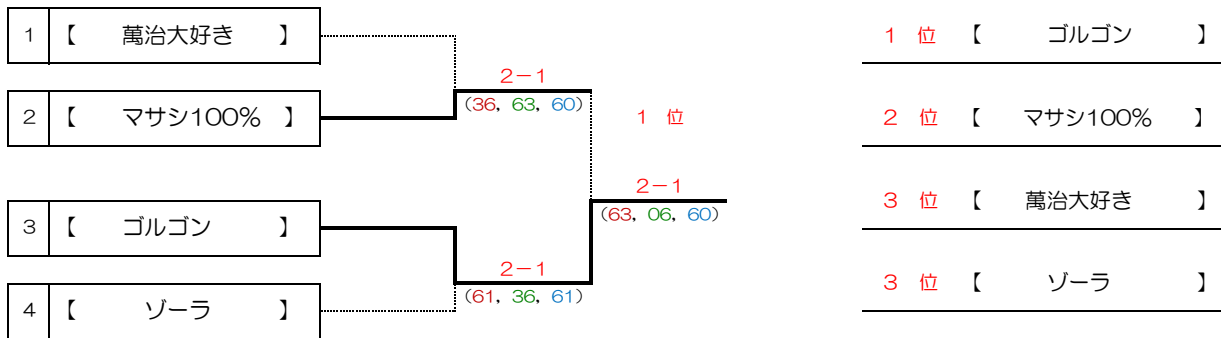

【決勝トーナメント 予選2位 グループ】 (5~8位決定戦)

【 萬治大好き 】		【 マサシ100% 】		【 ゴルゴン 】		【 ソーラ 】	
橋本 直樹	新出 愛実	長田 賢昭	水上 和代	稲垣 智博	大久保 梓	太田 修輔	佐幸 里恵
岡田 共晃	八十島 彩	岡本 拓也	得地美津子	北村 悟	塩澤 飛鳥	吉田 亮介	宇野 詩織
萬治 喜隆	黒川 結衣	野村 将史	正木 敦子	浅田 夏輝	葛山 晶子	田中 勇	武部 紗季
新村 佳民				塩澤 宏介