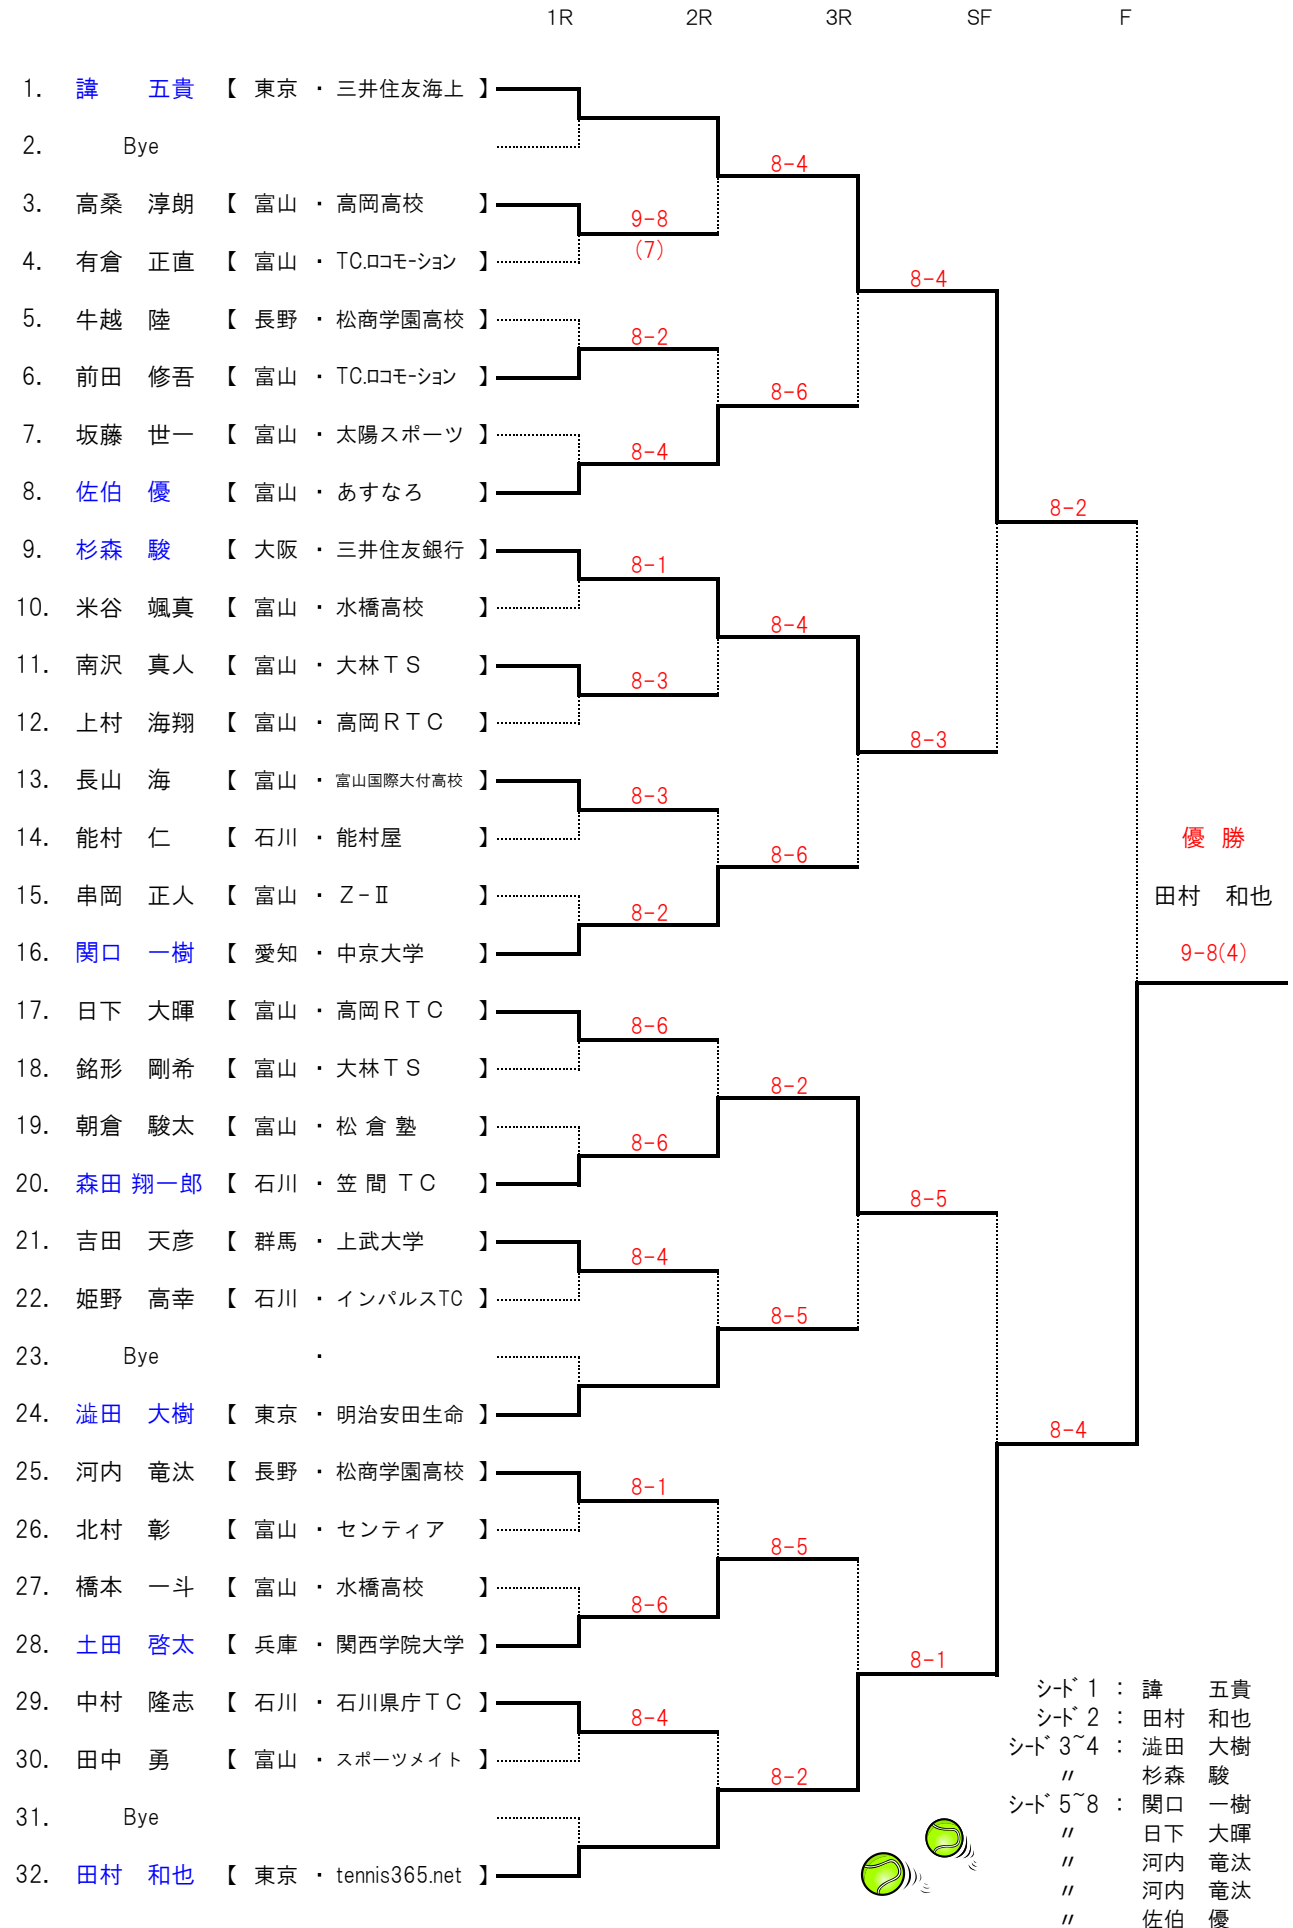

【 男子シングルス 】

- シド* 1 : 諱 五貴
- シド* 2 : 田村 和也
- シド* 3~4 : 澁田 大樹
- " : 杉森 駿
- シド* 5~8 : 関口 一樹
- " : 日下 大暉
- " : 河内 竜汰
- " : 河内 竜汰
- " : 佐伯 優