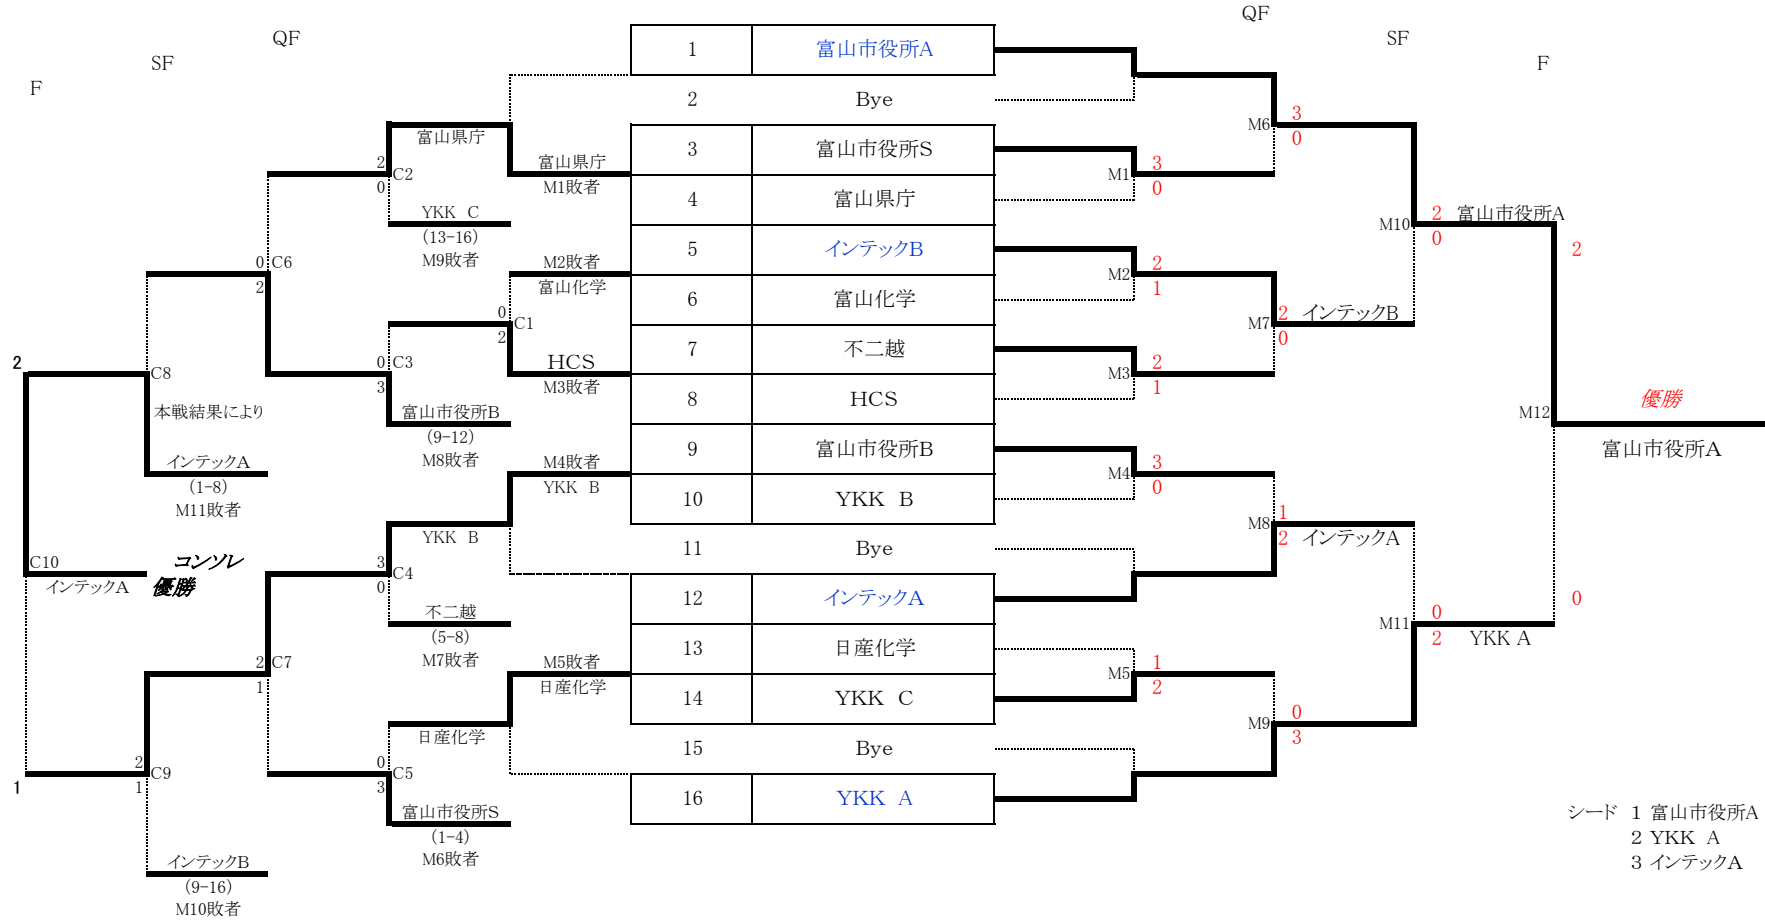

平成27年度 ビジネスパル・テニス 富山県予選大会

<FEED IN CONSOLATION>

男子 組み合わせ

<本戦>

女子 組み合わせ

	富山市役所	富山化学	YKK	勝敗	順位
1	富山市役所	3-0	2-1	2-0	1
2	富山化学	0-3	1-2	0-2	3
3	YKK	1-2	2-1	1-1	2

シード 1 富山市役所
2 富山化学