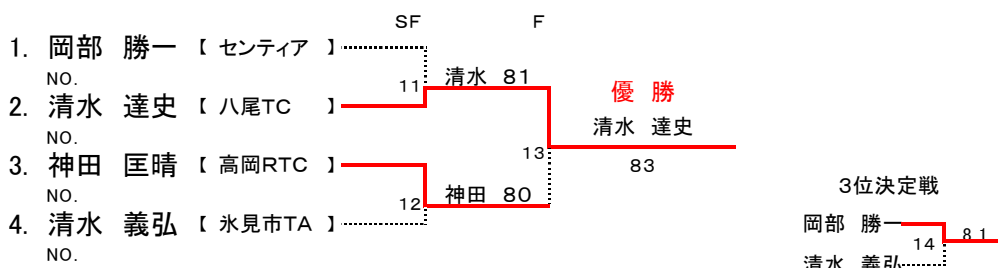

コンソレーション
(1セットマッチ)

【 35歳以上男子シングルス 】 … 8ゲームセット(本戦)

【 45歳以上男子シングルス 】 … 8ゲームセット(本戦)

コンソレーション
(1セットマッチ)

【 40歳以上女子シングルス 】 … 8ゲームセット(本戦)

【 45歳以上女子シングルス 】 … 8ゲームセット(本戦)