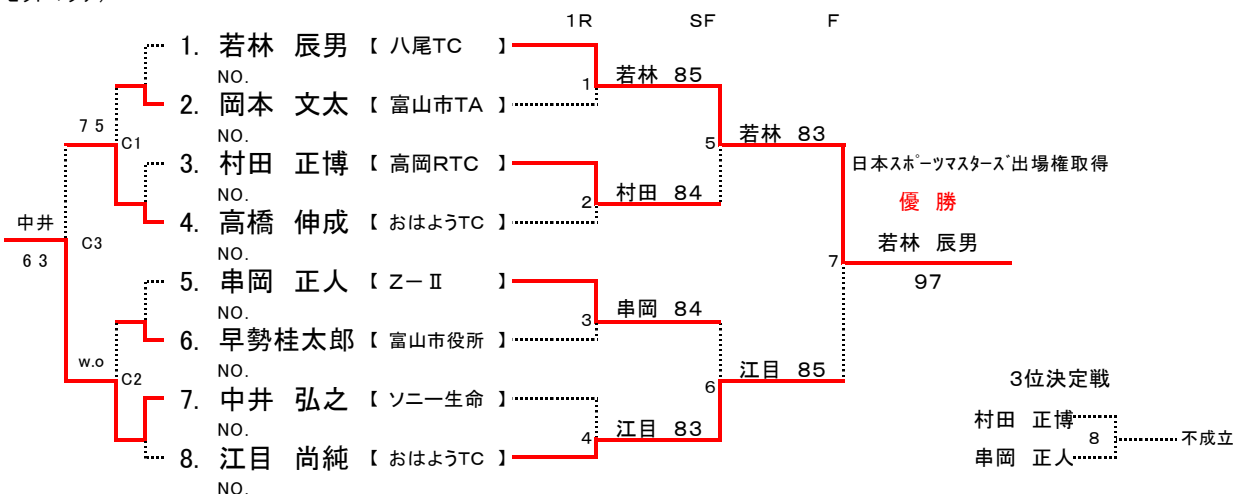

コンソレーション
(1セットマッチ)

【 35歳以上男子シングルス 】 … 8ゲームセット(本戦)

【 45歳以上男子シングルス 】 … 8ゲームセット(本戦)

コンソレーション
(1セットマッチ)

【 40歳以上女子シングルス 】 … 8ゲームセット(本戦)

【 45歳以上女子シングルス 】 … 8ゲームセット(本戦)