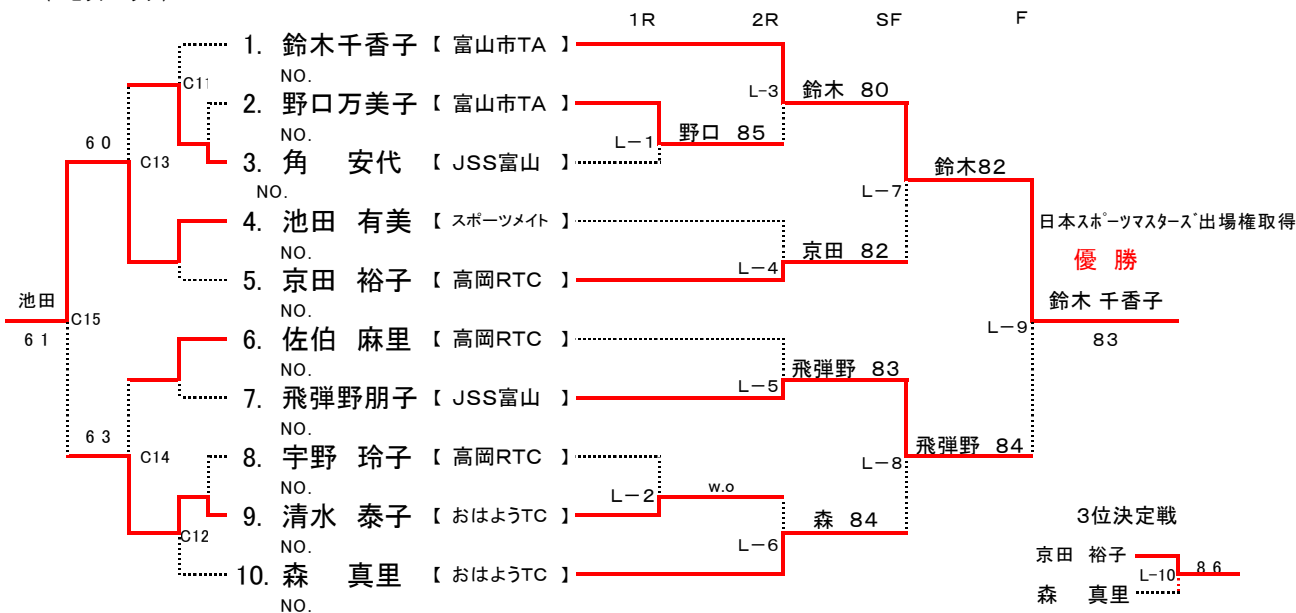

コンソレーション
(1セットマッチ)

【 35歳以上男子シングルス 】 … 8ゲームセット(本戦)

【 45歳以上男子シングルス 】 … 8ゲームセット(本戦)

コンソレーション
(1セットマッチ)

【 40歳以上女子シングルス 】 … 8ゲームセット(本戦)

【 45歳以上女子シングルス 】 … 8ゲームセット(本戦)